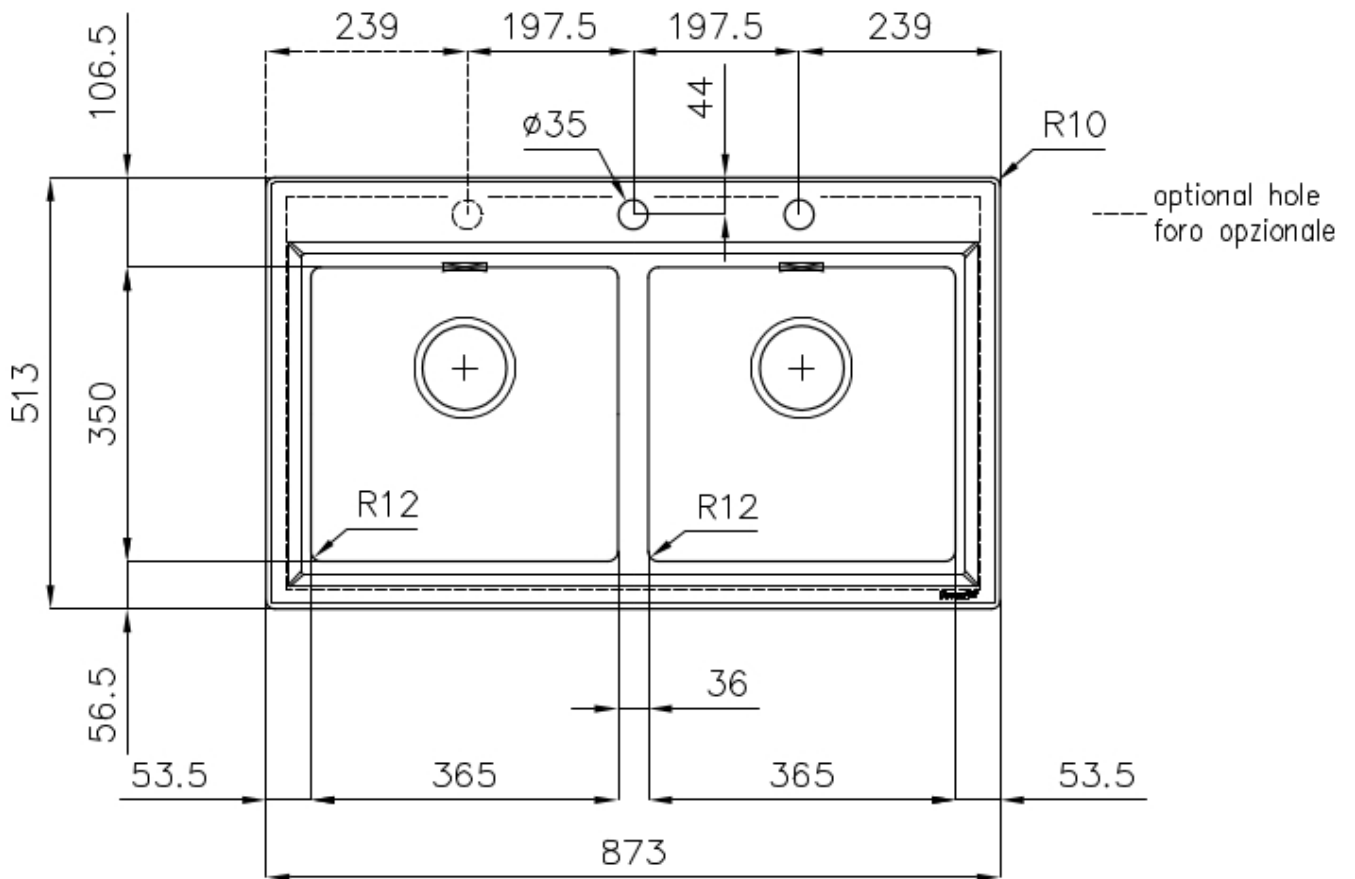

---

底座 80-90 cm

---

尺寸 873x513 mm

---

标准配件 固定钩, 垫圈, 下水器, 溢水口和虹吸管, 纸板盒包装

---

龙头孔 2个定位孔 - 根据要求提供第三个孔

---

安装孔 840x480 mm

---

下水器 否

宽 87 cm

盆内尺寸 365x350mm

备注： 预装密封件

单槽/双槽 双槽

## 特点

**高厚度** 1mm厚的钢。相当大的厚度，保证了最大的坚固性和耐用性。

**3.5" 下水器提篮** Foster®水槽均配备了3.5"下水器，有可防止固体颗粒流入下水器的实用篮式塞。3.5"下水器允许使用Foster®碎渣机，可与所有型号兼容。

**可提供第二/第三个孔** 水槽可根据需要定制额外的龙头安装孔，用于双孔龙头、有遥控的排水管或皂液器。这些位置在图中以虚线孔表示。

**溢水口** 溢水口是Foster水槽上的一项安全措施，可以防止疏忽时水的溢出。方形溢水解决方案，具有简约的方形，更加美观大方。

**小倒角** 具有现代设计和更大容量的方形碗，具有最小的美观性和极高的实用性。

**深盆** 得益于先进的生产技术，该洗碗盆的重要深度超过20厘米，可以在所有洗涤操作中提供极大的灵活性和实用性。