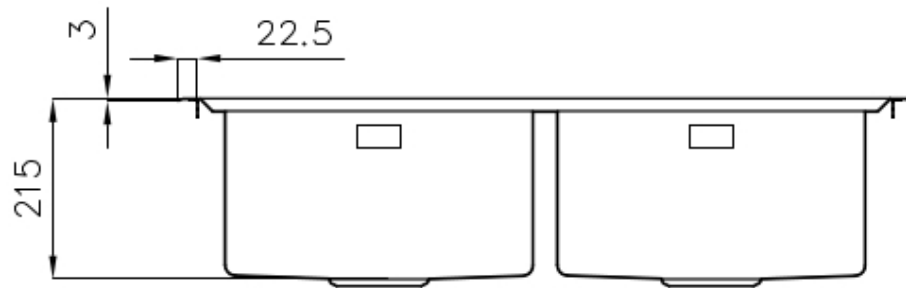

---

安装孔 840x480 mm

---

下水器 否

宽 87 cm

盆内尺寸 365x350mm

备注： 预装密封件

单槽/双槽 双槽

**小倒角** 具有现代设计和更大容量的方形碗，具有最小的美观性和极高的实用性。

**深盆** 得益于先进的生产技术，该洗碗盆的重要深度超过20厘米，可以在所有洗涤操作中提供极大的灵活性和实用性。